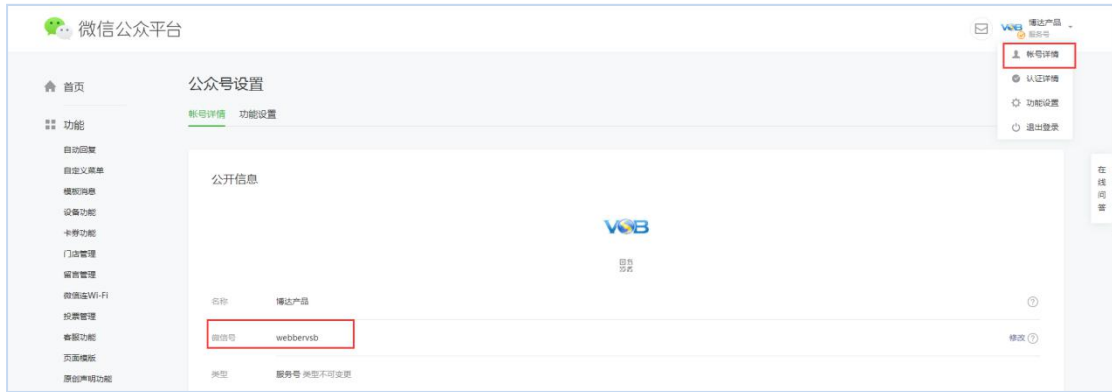

ID Ip

2.2-2 IP