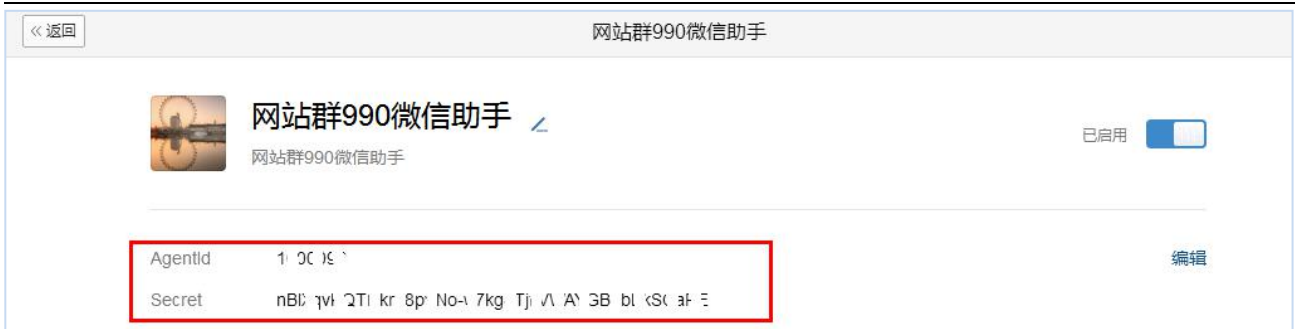

.....	2
1.	3
1.1.	3
1.2.	3
2.	4
2.1.	4
2.2.	5
2.3.	10
2.3.1	10
2.3.2	11
2.3.3	12
2.3.4	15
2.3.5	17
2.3.6	20
2.3.7	21
2.3.8	22

-
-
-
-
-
-
-
-
-

CPU

2.1-1

行业类型	计算机软件/硬件/信息服务 修改
人员规模	201-500人 修改
创建时间	2017年6月2日
CorpID	wx116t1e719c173.