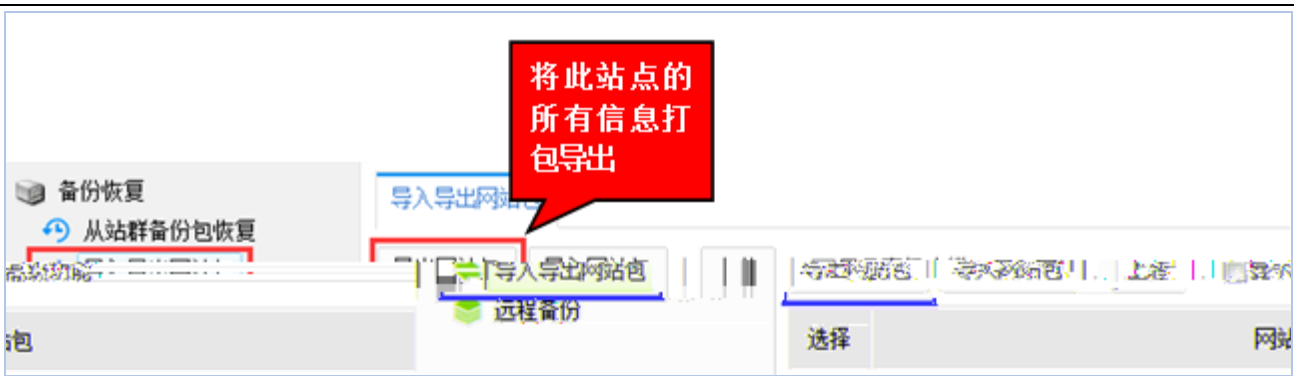

1.	3
2.	3
2.1	3
2.2	4
2.3	5
2.3.1	6
2.3.2	8
2.4	9
2.5	10

选择	网站包	类型
<input type="radio"/>	lixueyuan_all_180611.vbsitepackage 下载 删除	网站包

当前状态:

任务信息: 导入网站包 (lixueyuan_all_180611.vbsitepackage)

开始时间: 2018-06-11 19:44:59

结束时间: 2018-06-11 19:45:49

当前进度:

当前状态: 导入完成

返回

选择	网站包
<input type="checkbox"/>	lixueyuan_all_180611.vbsitepackage 下载 删除
	lixueyuan_all_180611_local.sto 状态: 缺失分包 操作: 上传

选择节点

选择文件 未选择文件

文件名称
请选择云存储文件
lixueyuan_all_180611_local.sto