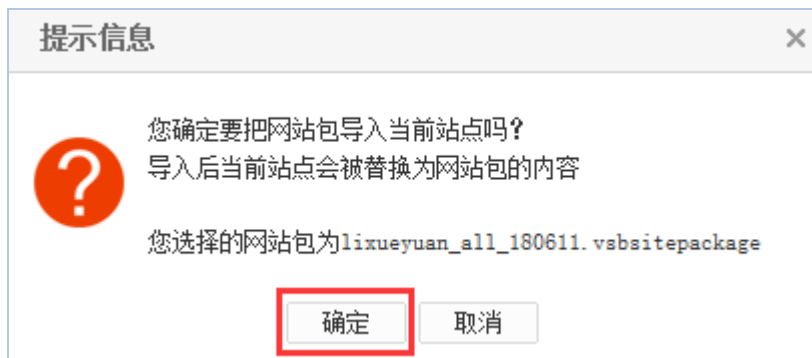

1.	3
2.	3
2.1	3
2.2	4
2.3	5
2.3.1	6
2.3.2	8
2.4	9
2.5	10

选择	网站包	类型
<input type="radio"/>	lixueyuan_all_180611.vbsitepackage 下载 删除	网站包

当前状态:

任务信息: 导入网站包 (lixueyuan_all_180611.vbsitepackage)

开始时间: 2018-06-11 19:44:59