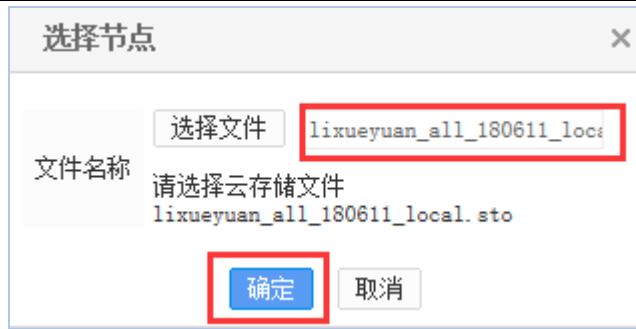

结束时间: 2018-06-11 19:45:49

当前进度:

当前状态: 导入完成

返回

选择	网站包
<input type="checkbox"/>	lixueyuan_all_180611.vbsitepackage 下载 删除
	lixueyuan_all_180611_local.sto 状态: 缺失分包 操作: 上传

选择节点

选择文件 未选择文件

文件名称
请选择云存储文件
lixueyuan_all_180611_local.sto

确定 **取消**

当前状态：

任务信息： 导出模板

开始时间： 2018-06-11 19:52:38

结束时间： 2018-06-11 19:52:39

当前进度：

当前状态： 网站导出完成

返回