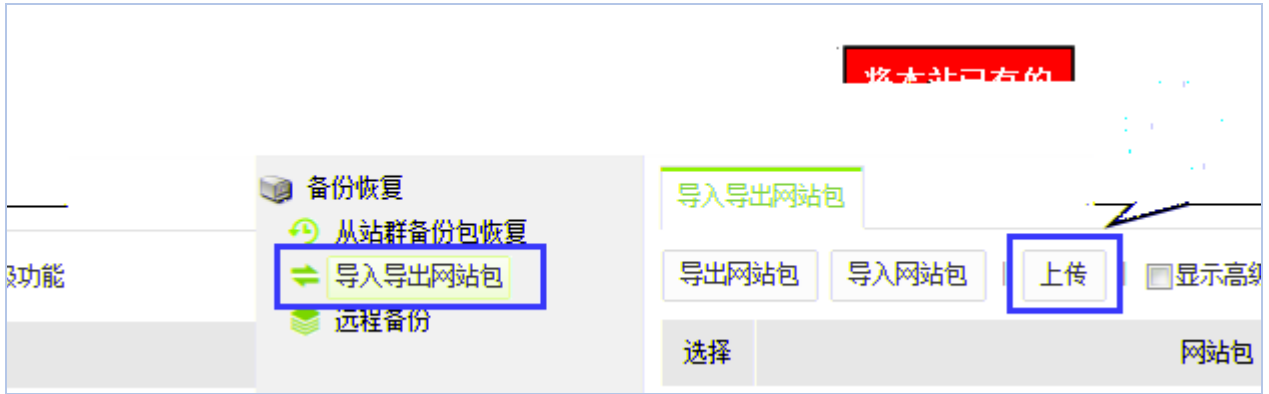

1.	3
2.	3
2.1	3
2.2	4
2.3	5
2.3.1	6
2.3.2	8
2.4	9
2.5	10

选择	网站包	类型
<input type="radio"/>	lixueyuan_all_180611.vbsitepackage 下载 删除	网站包

当前状态:

任务信息: 导入网站包 (lixueyuan_all_180611.vbsitepackage)

开始时间: 2018-06-11 19:44:59

结束时间: 2018-06-11 19:45:49

当前进度:

当前状态: 导入完成

返回

选择	网站包
<input type="checkbox"/>	lixueyuan_all_180611.vbsitepackage 下载 删除
	lixueyuan_all_180611_local.sto 状态: 缺失分包 操作: 上传

选择节点

选择文件 未选择文件

文件名称
请选择云存储文件
lixueyuan_all_180611_local.sto