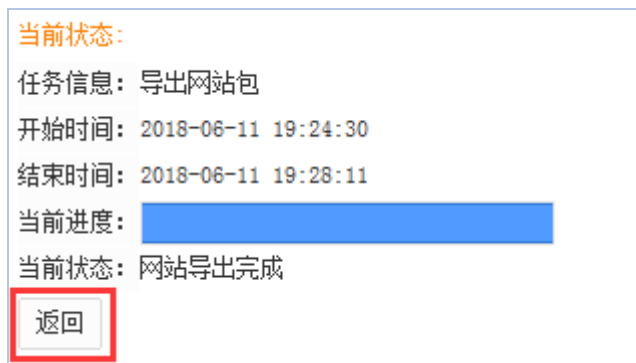

1.	3
2.	3
2.1	3
2.2	4
2.3	5
2.3.1	6
2.3.2	8
2.4	9
2.5	10

选择	网站包	类型
<input type="radio"/>	lixueyuan_all_180611.vbsitepackage 下载 删除	网站包

当前状态:

任务信息: 导入网站包 (lixueyuan_all_180611.vbsitepackage)

开始时间: 2018-06-11 19:44:59