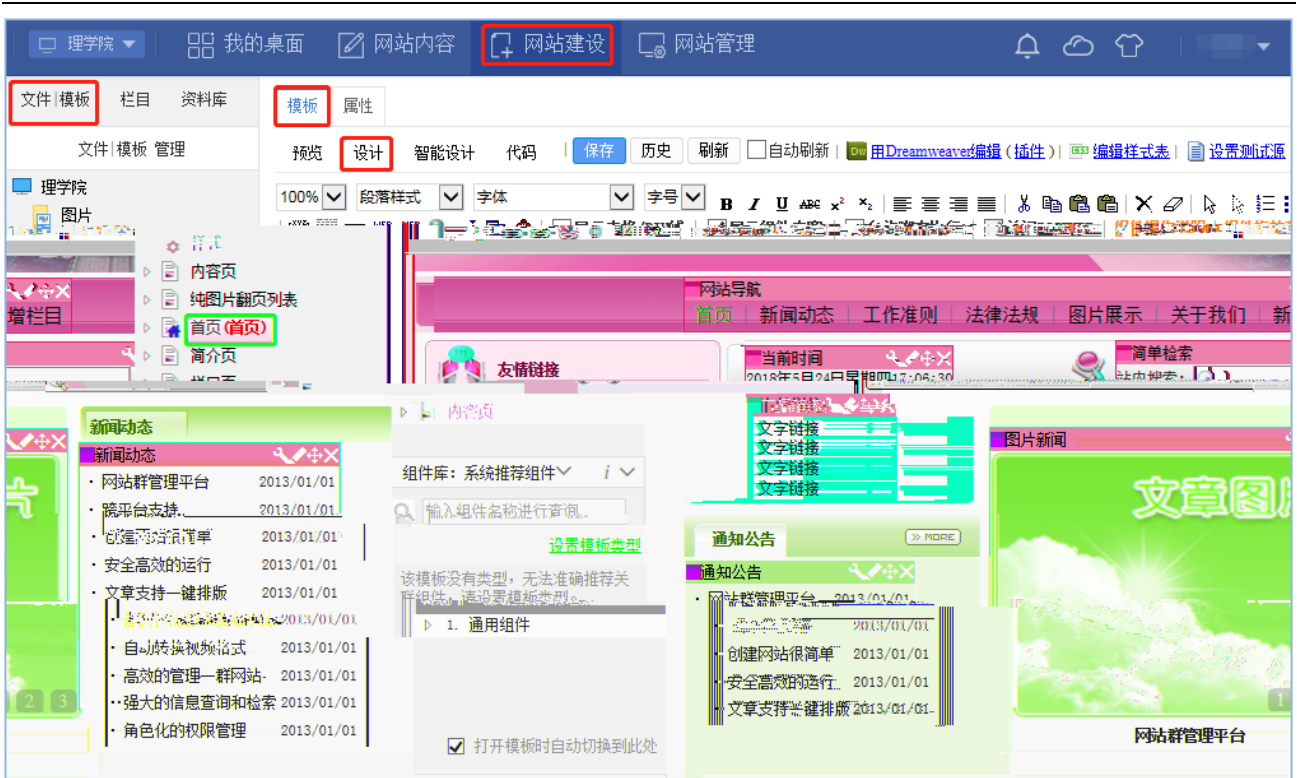

理学院

- 模板
 - 图片
 - 样式

首页模板是供首页栏目调用的

1.1-4

1.2-1

1.2-2

2-1

2-1