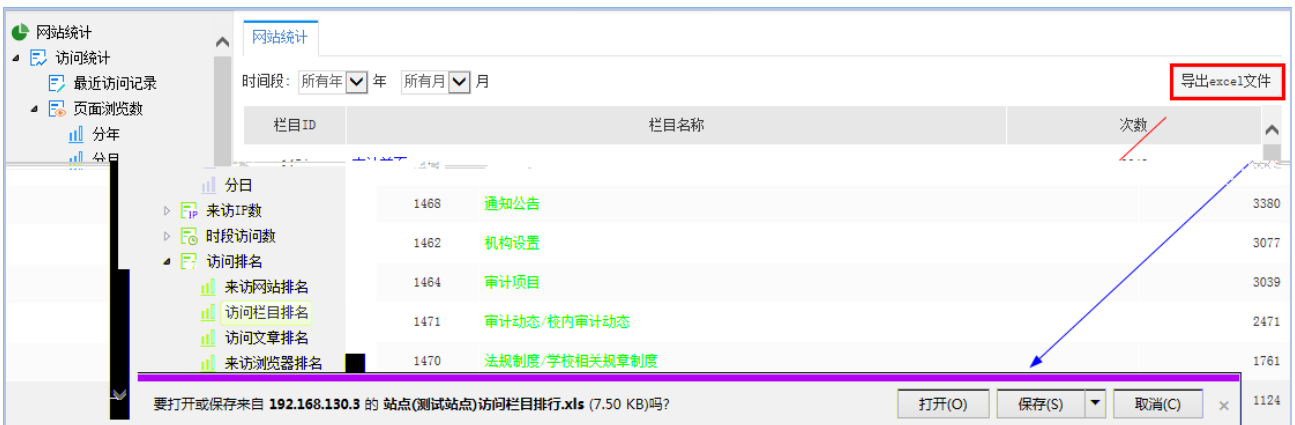

| | | |
|-----|-------|---|
| 1. | | 3 |
| 2. | | 3 |
| 2.1 | | 3 |
| 2.2 | | 5 |

1.

2.

网站统计

最近访问记录

页面浏览数

来访IP数

时段访问数

访问排名

来访省份统计

管理员信息量统计

时间: 2008年1月1日 - 2018年5月31日 所属分组: 所有分组 审核状态: 全部 统计 导出excel文件

| 管理员帐号 | 管理员姓名 | 所属分组 | 文章条数 | 采用条数 | 采用率 | 各栏目文章条数 | 详细情况 |
|-------|-------|------|------|------|--------|-------------|--------------------|
| | | 所有分组 | 1099 | 1094 | 99.55% | 【国内新闻】 1074 | 查看 |
| | | | | | | 【国际新闻】 25 | |
| | | 所有分组 | 30 | 29 | 96.67% | 【通知公告】 14 | 查看 |
| | | | | | | 【国内新闻】 16 | |

当前在线管理员统计

The screenshot displays a web analytics interface. At the top left, there are navigation tabs for '网站统计' (Website Statistics) and '访问统计' (Access Statistics). Below these, a table shows administrator login records. The table has columns for '管理员名称【管理员帐号】' (Administrator Name [Administrator Account]), '登录时间' (Login Time), and '在线时长' (Online Duration). One record is visible: '2018-05-31 15:14:04' and '0天2时13分16秒'. On the right side, a sidebar menu lists various statistics, with '当前在线管理员统计' (Current Online Administrator Statistics) highlighted with a red box.