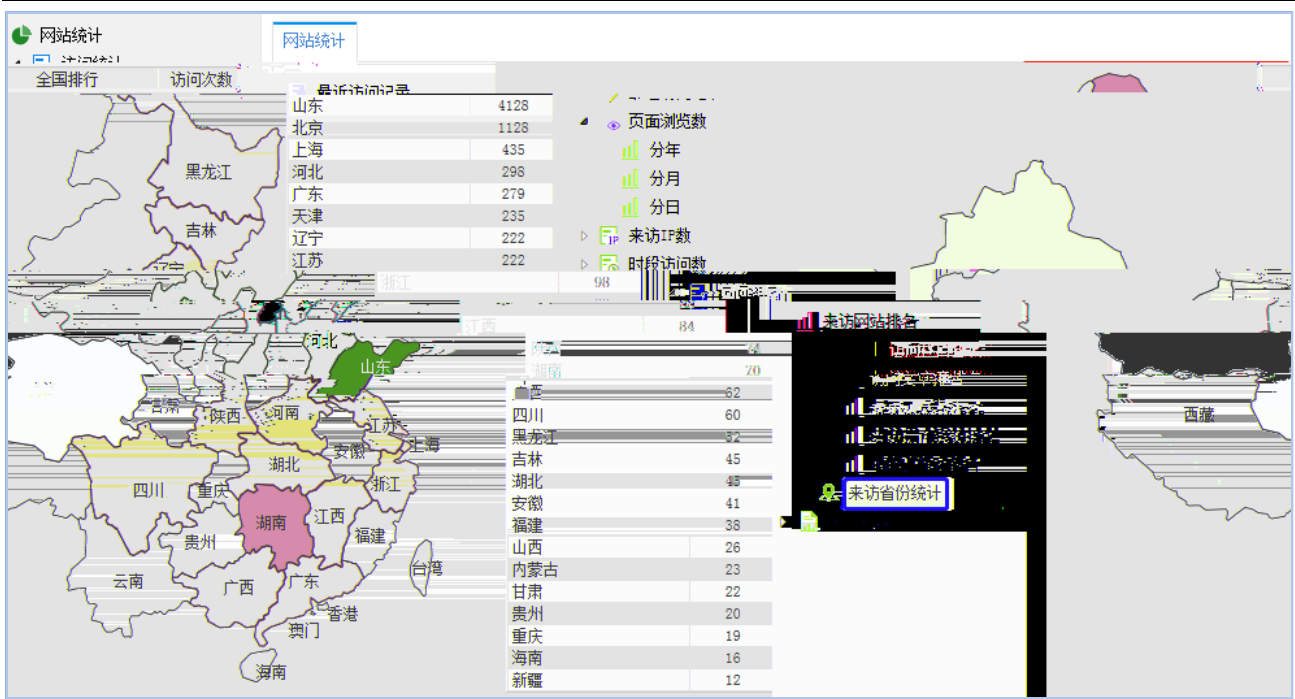

| | | |
|-----|-------|---|
| 1. | | 3 |
| 2. | | 3 |
| 2.1 | | 3 |
| 2.2 | | 5 |

1.

2.

网站统计

最近访问记录

页面浏览数

来访IP数

时段访问数

访问排名

来访省份统计

管理员信息量统计

时间: 2008年1月1日 - 2018年5月31日 所属分组: 所有分组 审核状态: 全部 统计 导出excel文件

| 管理员帐号 | 管理员姓名 | 所属分组 | 文章条数 | 采用条数 | 采用率 | 各栏目文章条数 | 详细情况 |
|-------|-------|------|------|------|--------|-------------|--------------------|
| | | 所有分组 | 1099 | 1094 | 99.55% | 【国内新闻】 1074 | 查看 |
| | | | | | | 【国际新闻】 25 | |
| | | 所有分组 | 30 | 29 | 96.67% | 【通知公告】 14 | 查看 |
| | | | | | | 【国内新闻】 16 | |

当前在线管理员统计

The screenshot displays a web analytics interface. At the top left, there are navigation tabs for '网站统计' (Website Statistics) and '访问统计' (Access Statistics). Below these, a table shows administrator login records. The table has columns for '管理员名称【管理员帐号】' (Administrator Name [Administrator Account]), '登录时间' (Login Time), and '在线时长' (Online Duration). One record is visible: '2018-05-31 15:14:04' and '0天2时13分16秒'. On the right side, a sidebar menu lists various statistics, with '当前在线管理员统计' (Current Online Administrator Statistics) highlighted with a red box.

| 管理员名称【管理员帐号】 | 登录时间 | 在线时长 |
|--------------|---------------------|------------|
| | 2018-05-31 15:14:04 | 0天2时13分16秒 |

- 网站统计
- 访问统计
- 最近访问记录
- 页面浏览数
- 来访IP数
- 时段访问数
- 访问排名
- 来访省份统计
- 内容统计
 - 管理员信息量统计
 - 栏目信息量排名
 - 分组信息量排名
 - 栏目新闻数统计
 - 当前在线管理员统计